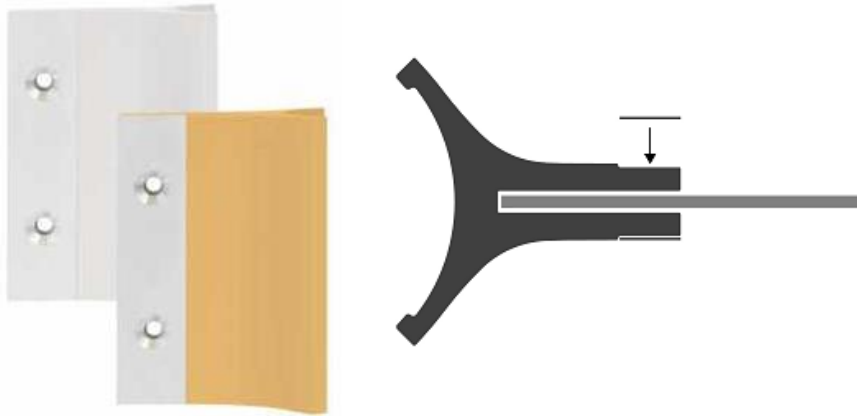

## DELTA

### Delta-serie

Ons DELTA-systeem maakt echt het verschil – of, anders gezegd, het is perfect geschikt voor alle bewegwijzeringsbehoeften in openbare ruimtes, parken, steden en meer. DELTA vindt overal zijn plek en stevige basis: op ronde of hoekige, vierkante palen... van aluminium, hout – of zelfs een boomstam. Van daaruit strekken de bewegwijzeringsborden zich in alle richtingen uit, verkrijgbaar in elke kleur en elk formaat: Bewegwijzering die het verschil maakt!

Een mogelijke selectie palen. Zoals u ziet, in elke doorsnede, ongeacht diameter of afmeting – ze hoeven niet eens glad en recht te zijn. De bewegwijzeringsborden zijn verkrijgbaar in elke lengte, verschillende hoogtes... en, zoals bijna alles, in elke kleur.

Het montageprofiel is een essentieel onderdeel van het DELTA-systeem: het wordt gebruikt om de panelen aan de paal of een muur te bevestigen. Het zorgt niet alleen voor een stevige bevestiging, maar ook voor een nauwkeurige uitlijning van de bewegwijzering. Dankzij de doordachte constructie zijn de afzonderlijke elementen eenvoudig te monteren, naar behoefte te vervangen en aan te passen aan diverse bouwkundige omstandigheden.